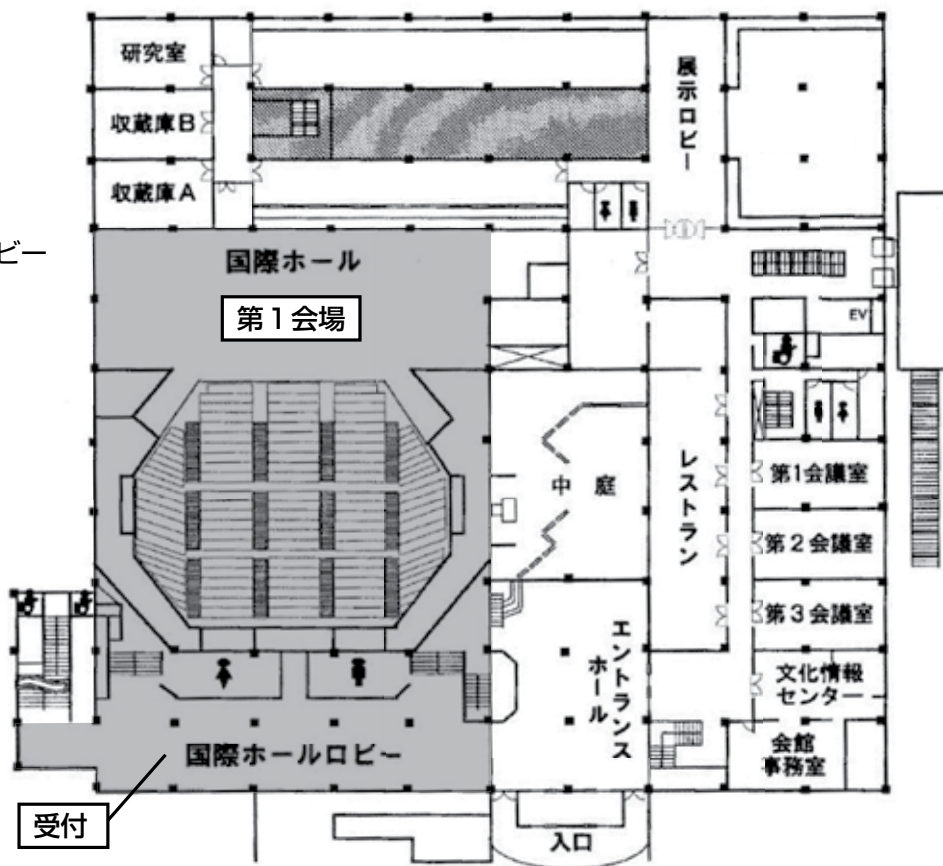

奈良県文化会館館内地図

1 F

第1会場：
国際ホール
受付：
国際ホールロビー

2 F

第2会場：
小ホール
第3会場：
集会室A
集会室B
第4会場 (A~D)：
展示室D
ポスター受付：
展示ロビー1
PC受付：
集会室F